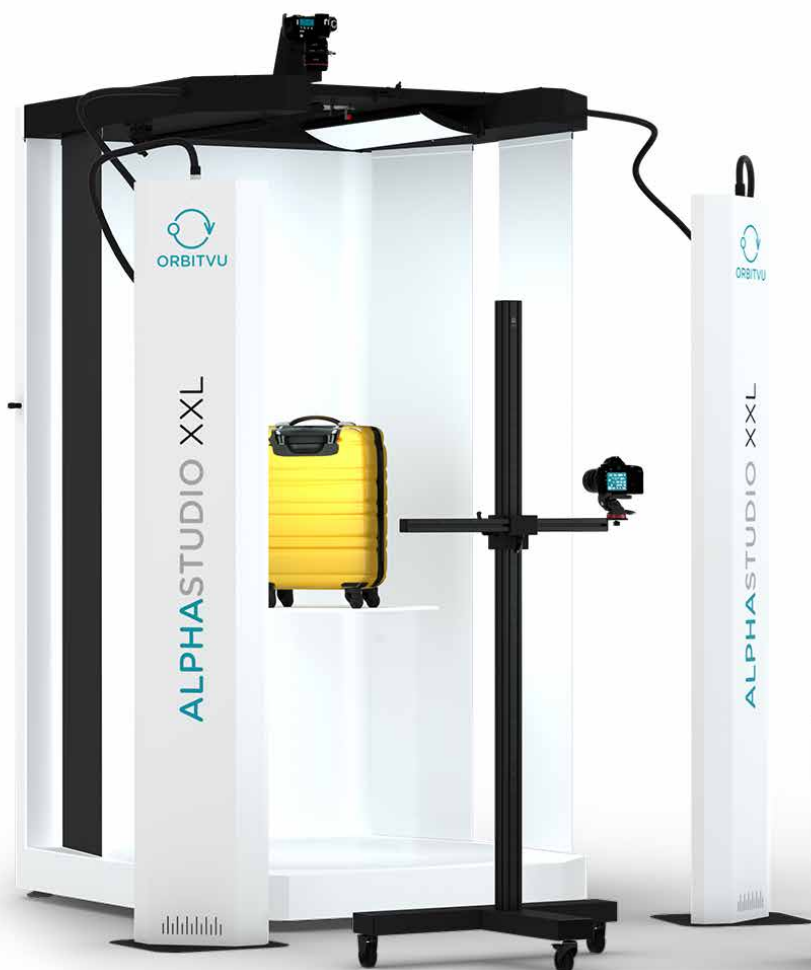

MANIQUÍ INVISIBLE

IMÁGENES
MULTI VISTA

PRESENTACIÓN 360°
realizada con Magic Table.

ALPHASTUDIO XXL v2

LA SOLUCIÓN PARA GENERAR TODO TIPO DE IMÁGENES

Con un diseño sencillo, eficiente y versátil, puede fotografiar productos de cualquier tamaño e incluso modelos en vivo. Equipado con potente iluminación LED, ALPHASTUDIO XXL garantiza resultados fotográficos de alta calidad aptos para impresión, imágenes web y otros usos de marketing.

Flexible

- ▶ Objetos de cualquier tamaño, desde pequeños aparatos electrónicos hasta herramientas, bolsas transparentes, zapatos, ropa o incluso modelos en vivo.
- ▶ Puede hacer imágenes fijas, fotografía plana (cenital), maniquí invisible, vista 360° y vídeo
- ▶ Compatible con cámaras réflex Canon
- ▶ Crea imágenes para imprenta, web y marketing
- ▶ Herramientas integradas de marketing digital