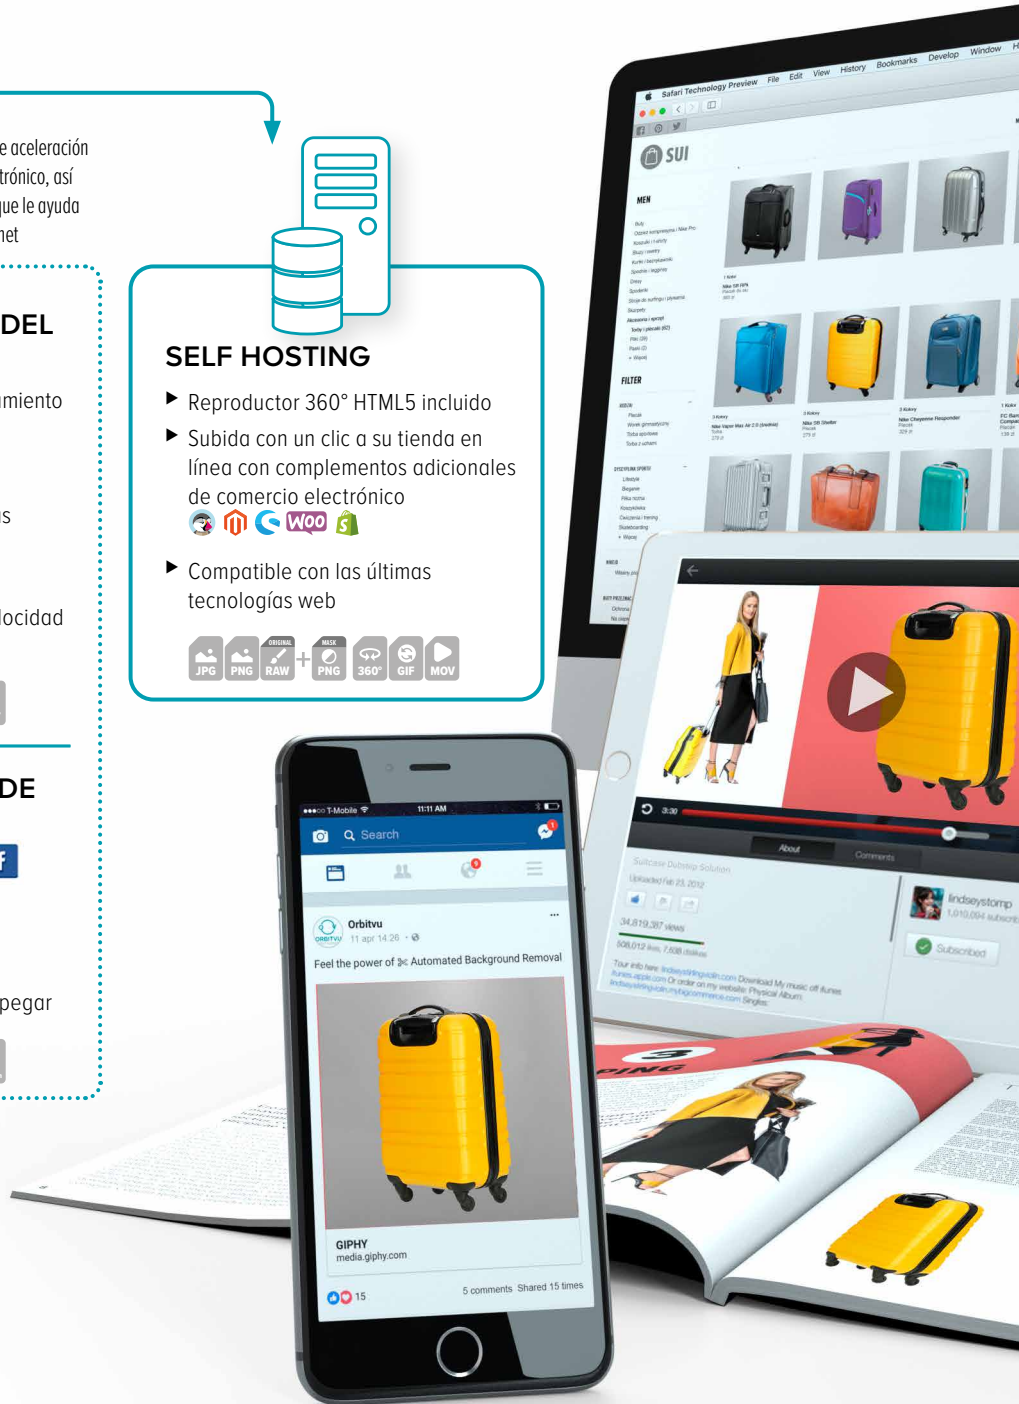

HERRAMIENTAS INTEGRADAS DE MARKETING DIGITAL

- Integración en redes sociales
- Orbittour 360°: tour interactivo de productos y puntos clave
- Generador de códigos QR integrado
- Sencillos códigos de inserción para copiar y pegar