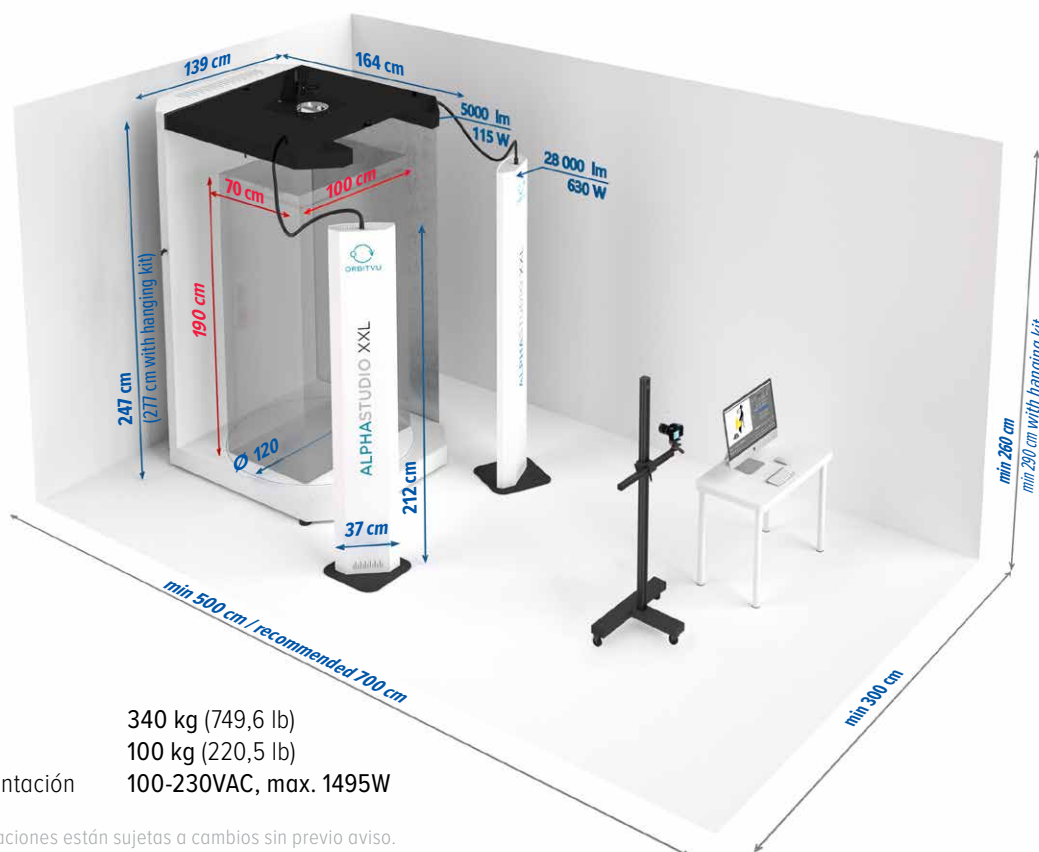

ESPECIFICACIONES DE STATION

Compatibilidad de la cámara	Canon DSLR
Control para múltiples cámaras	sí, hasta 5 cámaras
Compatibilidad del software	Mac OS X o Windows
Post-producción	posible mediante software
Eliminación del fondo	automático con IQ-Mask para objetos estáticos*
Formato de salida 360°	HTML5, GIF animado, MP4
Formato de salida de vídeo	MOV, MP4, GIF animado
Formato de salida de imagen	png, jpeg, tiff, bmp, RAW + máscara png
	otros formatos de salida mediante acciones externas

* IQ-Mask no funciona con personas en vivo

ESPECIFICACIONES DE ORBITVU VIEWER

Tecnología 360°	reproductor HTML5
Zoom profundo	tecnología de zoom infinito
Preparado para móvil	interacción multitáctil y diseño receptivo
Tecnología de giro instantáneo	Sin tiempo de espera para cargar la vista de 360°
Compatibilidad	con cualquier navegador que soporte HTML5